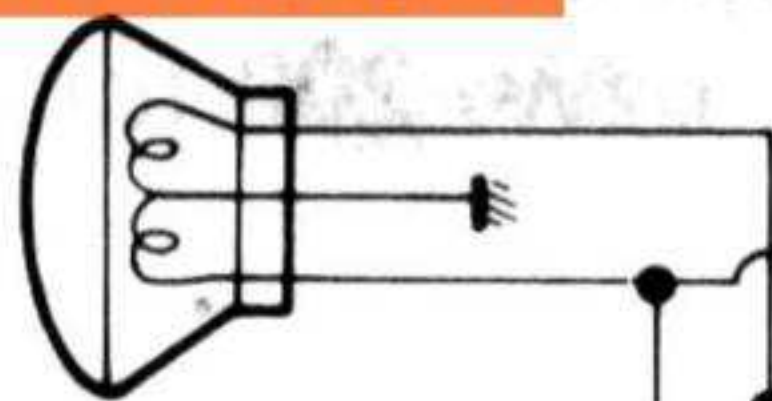

Drahtfarbe

S Schwarz

R Rot

R/Bl Rot/Blau

R/Gr Rot/Grün

R/W Rot/Weiß

R/G Rot/Gelb

W Weiß

Scheinwerfer

Scheinwerfer

Hauptsicherung

Abblendschalter

Lichthupenschalter

Lichtschalter

Batterie

Sicherungskasten