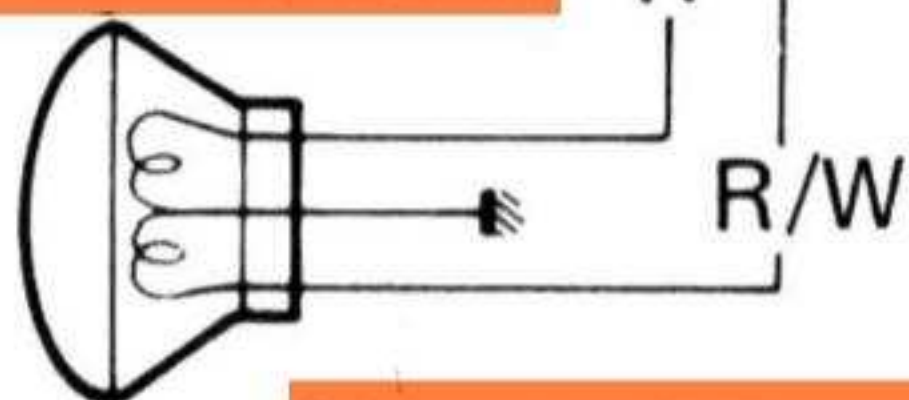

Drahtfarbe

S Schwarz

R Rot

R/Bl Rot/Blau

R/Gr Rot/Grün

R/W Rot/Weiß

R/G Rot/Gelb

W Weiß

Scheinwerfer

Scheinwerfer

Hauptsicherung

Abblendschalter

Lichthupenschalter

Lichtschalter

Batterie

Sicherungskasten